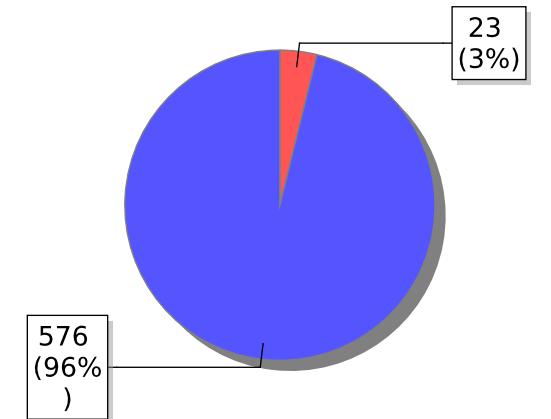

Fonte: <https://www.cnj.jus.br/sistac/pages/relatorio/relatorioGerencial.jsf>

Decisão da Audiência

Droga Apreendida

Tipo de Droga Apreendida

Encaminhamento Social

Investigação de Tortura

Arma Apreendida

Dados Estatísticos das Medidas Cautelares cadastradas no período de 01/04/2023 a 30/04/2023