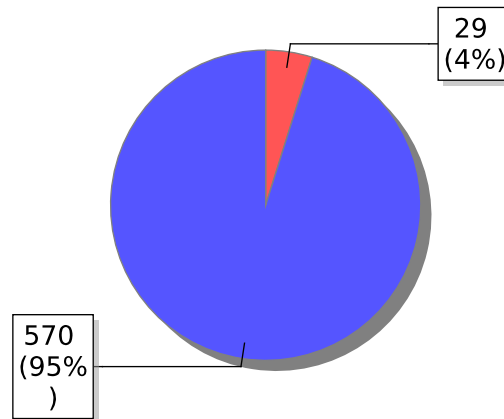

Fonte: <https://www.cnj.jus.br/sistac/pages/relatorio/relatorioGerencial.jsf>

Decisão da Audiência

Droga Apreendida

Tipo de Droga Apreendida

Encaminhamento Social

Investigação de Tortura

Arma Apreendida

Dados Estatísticos das Medidas Cautelares cadastradas no período de 01/04/2023 a 30/04/2023