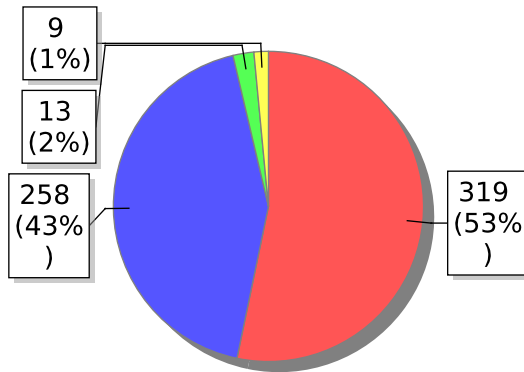

Decisão da Audiência