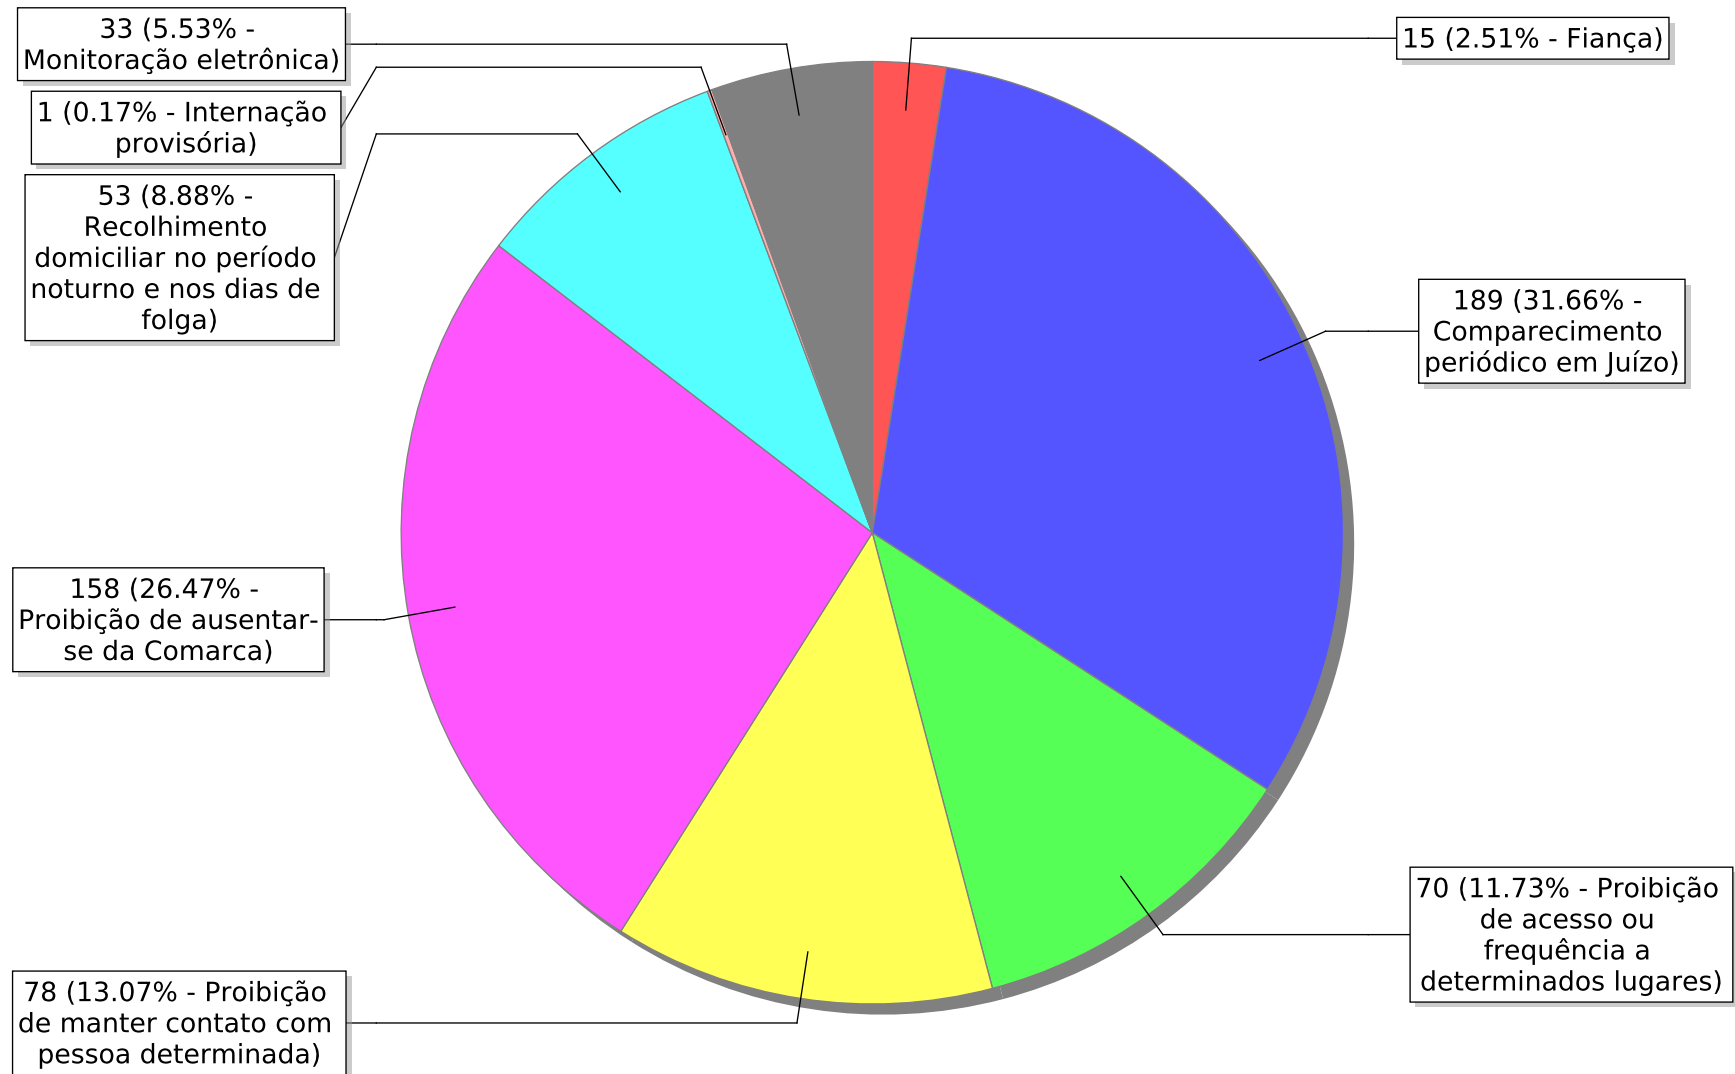

PEDREIRAS	JUIZADO ESPECIAL CÍVEL E CRIMINAL DE PEDREIRAS	1	1	0	0	0
PIO XII	VARA ÚNICA DE PIO XII	1	1	0	0	0
CAXIAS	1ª VARA CRIMINAL DE CAXIAS	1	1	0	0	0
SAO BENTO	VARA ÚNICA DE SÃO BENTO	1	0	1	0	0
SAO DOMINGOS DO AZEITAO	VARA ÚNICA DE SÃO DOMINGOS DO AZEITÃO	1	1	0	1	0
MATOES	PLANTÃO JUDICIÁRIO DA COMARCA DE MATÕES	1	1	0	0	0
PARNARAMA	PLANTÃO JUDICIÁRIO DA COMARCA DE PARNARAMA	1	0	1	0	0
SANTA INES	PLANTAO JUDICIARIO DA COMARCA DE SANTA INES	1	1	0	0	0
GUIMARAES	VARA ÚNICA DE GUIMARÃES	1	1	0	0	0
LORETO	VARA ÚNICA DE LORETO	1	1	0	0	0
VITORINO FREIRE	2ª VARA DE VITORINO FREIRE	1	1	0	0	0
SAO JOAO DOS PATOS	VARA ÚNICA DE SÃO JOÃO DOS PATOS	1	0	1	0	0
TOTAL DE AUDIÊNCIAS DE CUSTÓDIA REALIZADAS EM ABRIL DE 2023		589	314	274	29	92

Fonte: <https://www.cnj.jus.br/sistac/pages/relatorio/relatorioGerencial.jsf>

Decisão da Audiência

Droga Apreendida

Tipo de Droga Apreendida

Encaminhamento Social

Investigação de Tortura

Arma Apreendida

Dados Estatísticos das Medidas Cautelares cadastradas no período de 01/04/2023 a 30/04/2023

Órgão: 1º GRAU - TJMA

Medidas Cautelares

Dados Estatísticos dos Autuados cadastrados no período de 01/04/2023 a 30/04/2023, região Maranhão.