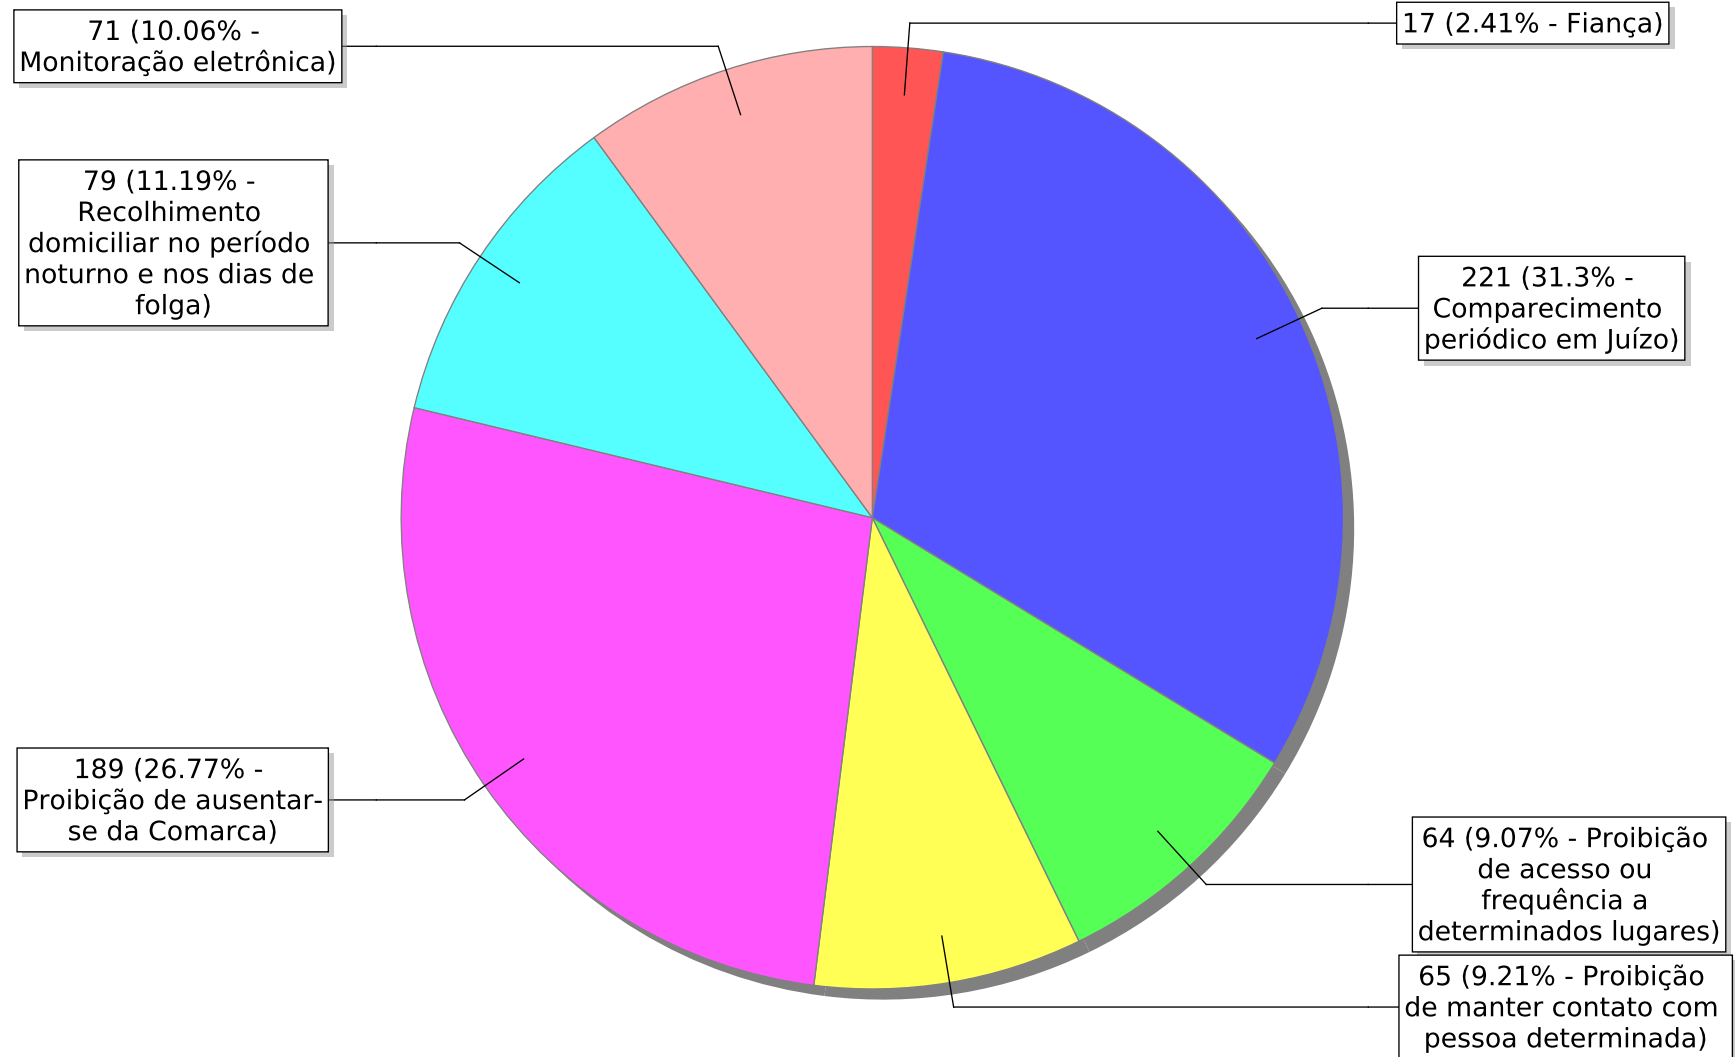

Dados Estatísticos das Medidas Cautelares cadastradas no período de 01/05/2023 a 31/05/2023

Órgão: 1º GRAU - TJMA

Medidas Cautelares