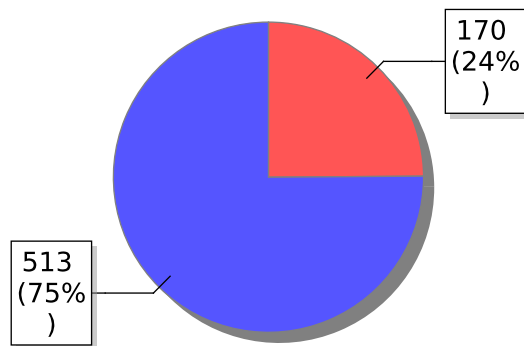

CHAPADINHA	1ª VARA DE CHAPADINHA	1	1	0	0	0
CODO	1ª VARA DE CODÓ	1	0	1	0	0
SAO BENTO	PLANTÃO JUDICIÁRIO DA COMARCA DE SÃO BENTO	1	1	0	0	0
CODO	2ª VARA DE CODÓ	1	1	0	0	1
MAGALHAES DE ALMEIDA	VARA ÚNICA DE MAGALHÃES DE ALMEIDA	1	1	0	0	0
MARACACUME	1ª VARA DE MARACAÇUMÉ	1	0	1	0	0
DOM PEDRO	PLANTÃO JUDICIÁRIO DA COMARCA DE DOM PEDRO	1	0	1	0	0
JOSELANDIA	VARA ÚNICA DE JOSELÂNDIA	1	1	0	0	0
ESTREITO	2ª VARA DE ESTREITO	1	1	0	0	0
AÇAILÂNDIA	PLANTÃO JUDICIÁRIO DA COMARCA DE AÇAILÂNDIA	1	0	0	0	0
PORTO FRANCO	PLANTÃO JUDICIÁRIO DA COMARCA DE PORTO FRANCO	1	1	0	0	0
ARARI	VARA ÚNICA DE ARARI	1	1	0	0	0
ALCÂNTARA	VARA ÚNICA DE ALCÂNTARA	1	1	0	0	0
SAO MATEUS DO MARANHAO	2ª VARA DE SÃO MATEUS	1	1	0	1	0
TUNTUM	1ª VARA DE TUNTUM	1	1	0	0	0
TUTOIA	VARA ÚNICA DE TUTÓIA	1	0	1	0	0
BREJO	1ª VARA DE BREJO	1	1	0	0	0
PARNARAMA	VARA ÚNICA DE PARNARAMA	1	1	0	0	0
BACURI	PLANTÃO JUDICIÁRIO DA COMARCA DE BACURI	1	1	0	0	0
ROSARIO	PLANTÃO JUDICIÁRIO DA COMARCA DE ROSÁRIO	1	1	0	1	0
BACABAL	PLANTÃO JUDICIÁRIO DA COMARCA DE BACABAL	1	1	0	0	0
ROSARIO	1ª VARA DE ROSÁRIO	1	1	0	0	0
MARACACUME	PLANTÃO JUDICIÁRIO DA COMARCA DE MARACAÇUMÉ	1	1	0	0	0
ITAPECURU MIRIM	3ª VARA DE ITAPECURU-MIRIM	1	1	0	0	0
GUIMARAES	VARA ÚNICA DE GUIMARÃES	1	0	1	1	0
BALSAS	5ª VARA DE BALSAS	1	1	0	0	0
TIMON	VARA DE EXECUÇÃO PENAL DE TIMON	1	1	0	0	0
<b>TOTAL DE AUDIÊNCIAS DE CUSTÓDIA REALIZADAS EM MAIO DE 2023</b>		<b>683</b>	<b>385</b>	<b>296</b>	<b>48</b>	<b>170</b>

Fonte: <https://www.cnj.jus.br/sistac/pages/relatorio/relatorioGerencial.jsf>

Dados Estatísticos das Audiências cadastradas no período de 01/05/2023 a 31/05/2023

Órgão: 1º GRAU - TJMA

**Decisão da Audiência**

**Droga Apreendida**

**Tipo de Droga Apreendida**

**Encaminhamento Social**

**Investigação de Tortura**

**Arma Apreendida**

Dados Estatísticos das Medidas Cautelares cadastradas no período de 01/05/2023 a 31/05/2023