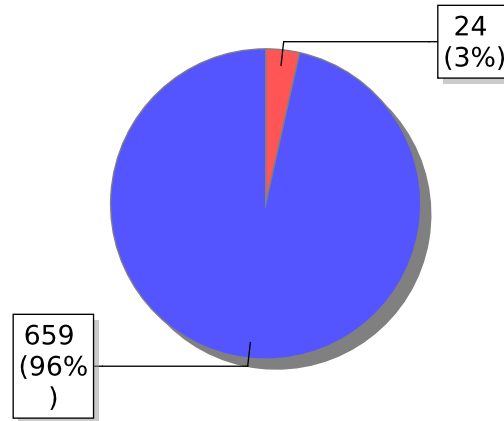

Fonte: <https://www.cnj.jus.br/sistac/pages/relatorio/relatorioGerencial.jsf>

Dados Estatísticos das Audiências cadastradas no período de 01/05/2023 a 31/05/2023

Órgão: 1º GRAU - TJMA

**Decisão da Audiência**

**Droga Apreendida**

**Tipo de Droga Apreendida**

**Encaminhamento Social**

**Investigação de Tortura**

**Arma Apreendida**

Dados Estatísticos das Medidas Cautelares cadastradas no período de 01/05/2023 a 31/05/2023