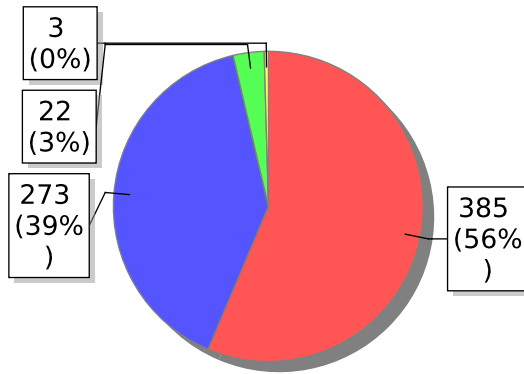

Dados Estatísticos das Audiências cadastradas no período de 01/05/2023 a 31/05/2023

Órgão: 1º GRAU - TJMA

Decisão da Audiência