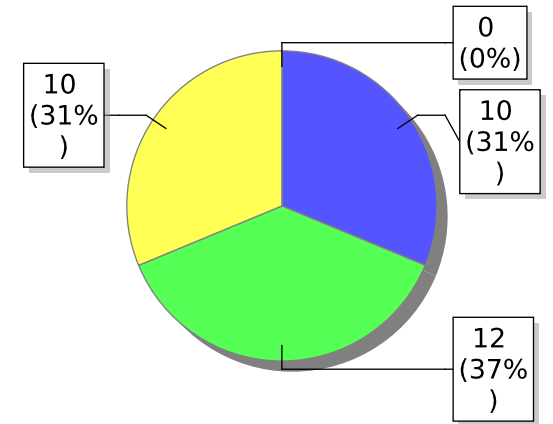

Órgão: Tribunal de Justiça do Estado do Maranhão

**Decisão da Audiência**

**Droga Apreendida**

**Tipo de Droga Apreendida**

**Encaminhamento Social**

**Investigação de Tortura**

**Arma Apreendida**

Dados Estatísticos das Medidas Cautelares cadastradas no período de 01/11/2023 a 30/11/2023