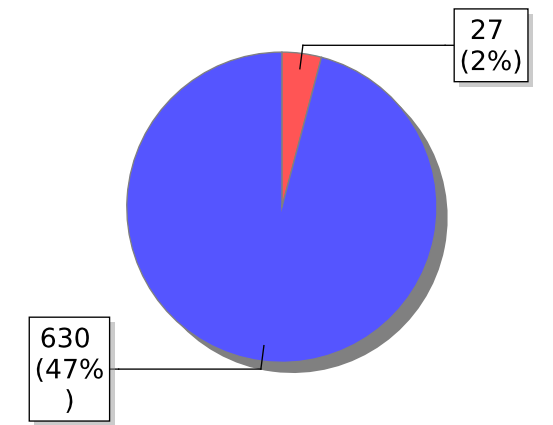

Órgão: Tribunal de Justiça do Estado do Maranhão

**Decisão da Audiência**

**Droga Apreendida**

**Tipo de Droga Apreendida**

**Encaminhamento Social**

**Investigação de Tortura**

**Arma Apreendida**

Dados Estatísticos das Medidas Cautelares cadastradas no período de 01/11/2023 a 30/11/2023