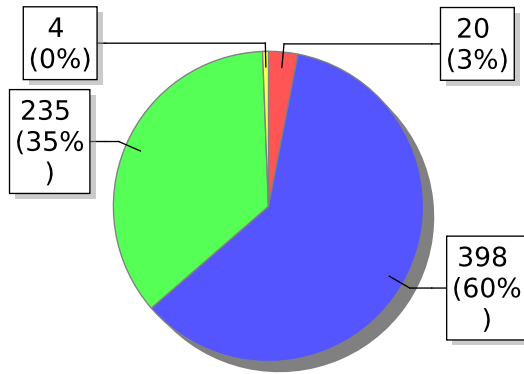

Fonte: <https://www.cnj.jus.br/sistac/pages/relatorio/relatorioGerencial.jsf>

Dados Estatísticos dos Autuados cadastrados no período de 01/11/2023 a 30/11/2023, região Maranhão.

Dados Estatísticos das Audiências cadastradas no período de 01/11/2023 a 30/11/2023

Órgão: Tribunal de Justiça do Estado do Maranhão

**Decisão da Audiência**

**Droga Apreendida**

**Tipo de Droga Apreendida**

**Encaminhamento Social**

**Investigação de Tortura**

**Arma Apreendida**

Dados Estatísticos das Medidas Cautelares cadastradas no período de 01/11/2023 a 30/11/2023