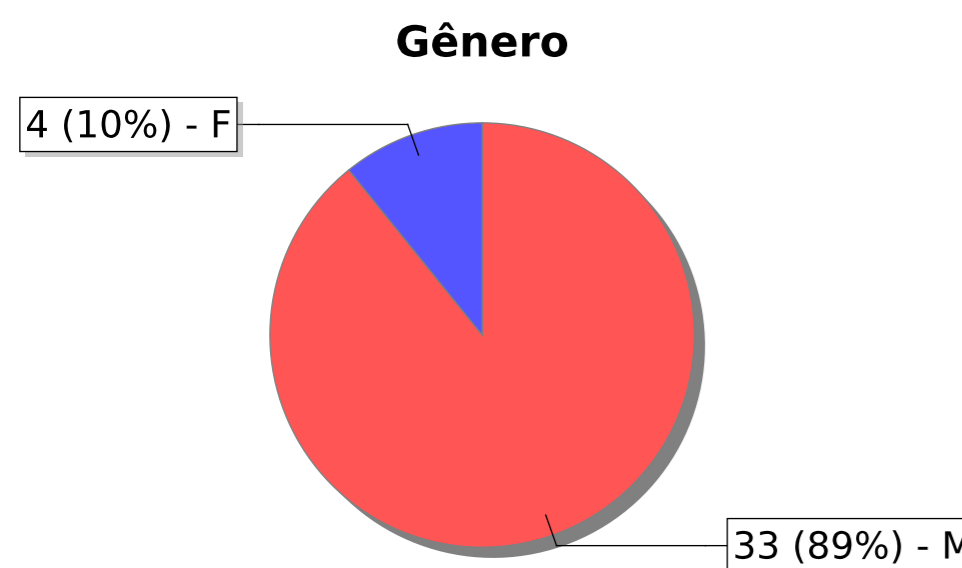

Dados Estatísticos dos Autuados cadastrados no período de 01/11/2023 a 30/11/2023, região Maranhão.