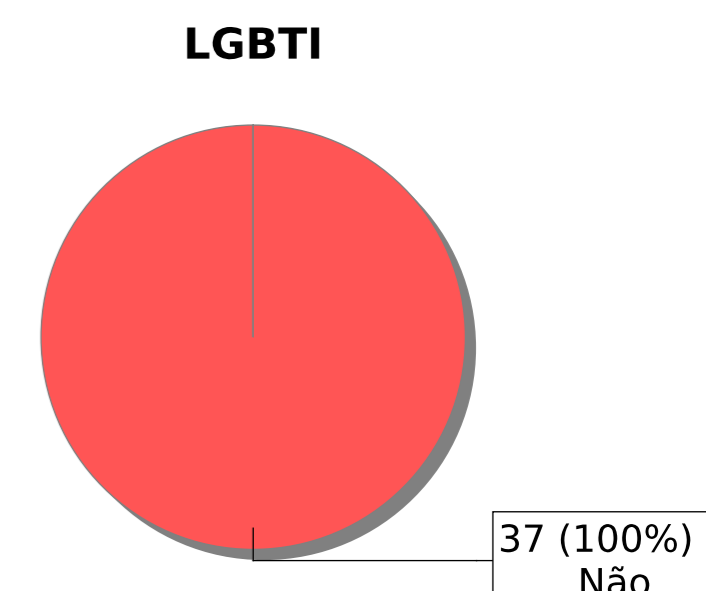

Dados Estatísticos dos Autuados cadastrados no período de 01/11/2023 a 30/11/2023, região Maranhão.