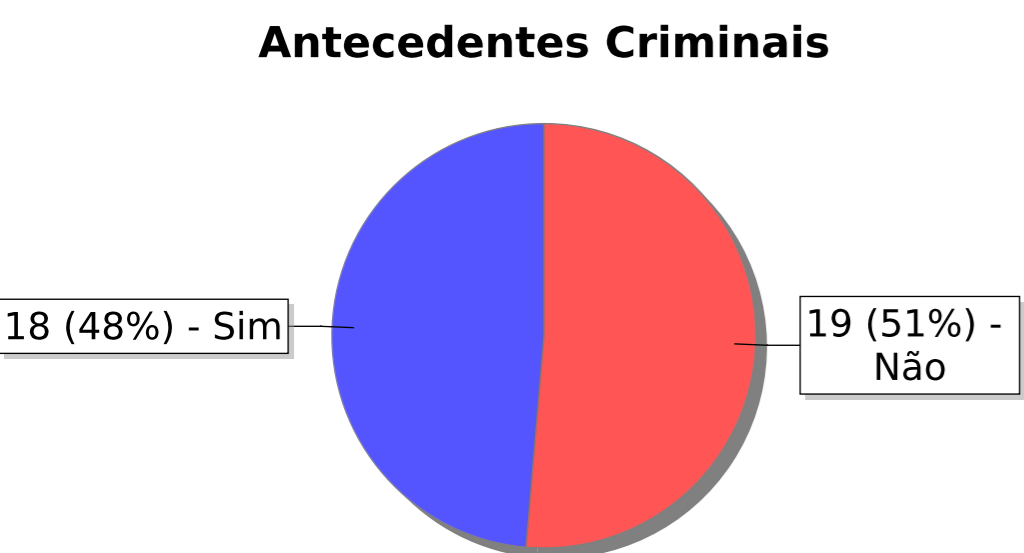

Dados Estatísticos dos Autuados cadastrados no período de 01/11/2023 a 30/11/2023, região Maranhão.