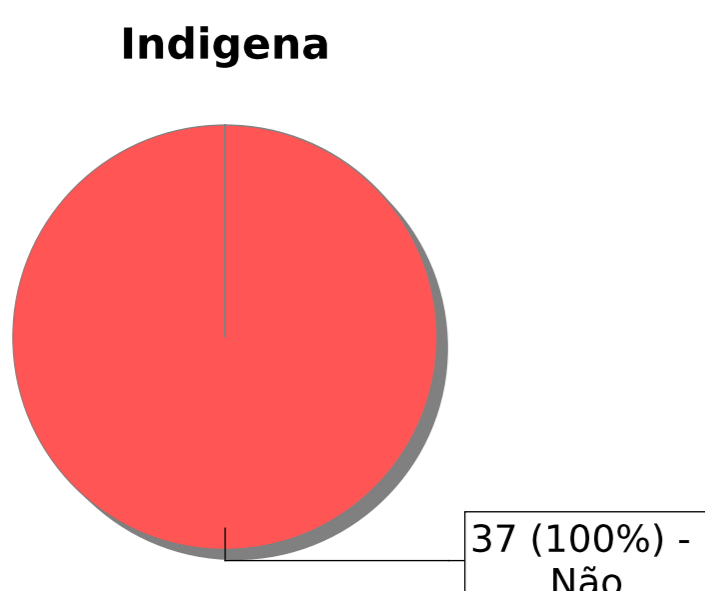

Dados Estatísticos dos Autuados cadastrados no período de 01/11/2023 a 30/11/2023, região Maranhão.