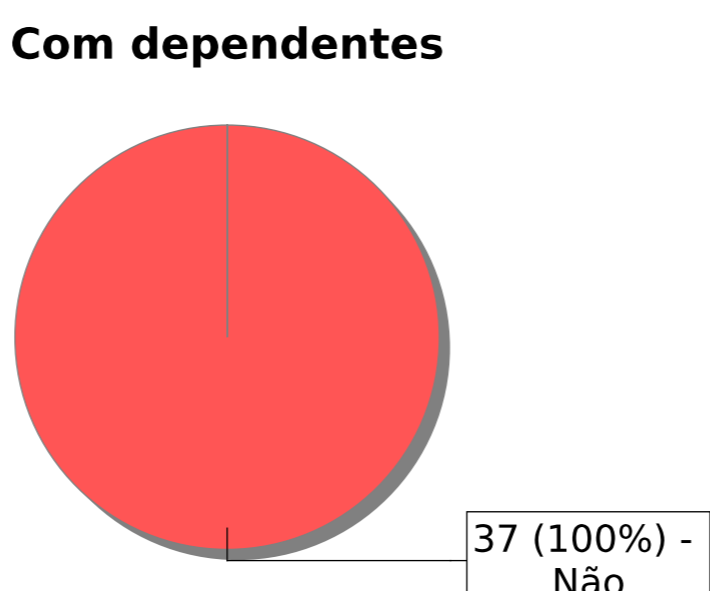

Dados Estatísticos dos Autuados cadastrados no período de 01/11/2023 a 30/11/2023, região Maranhão.