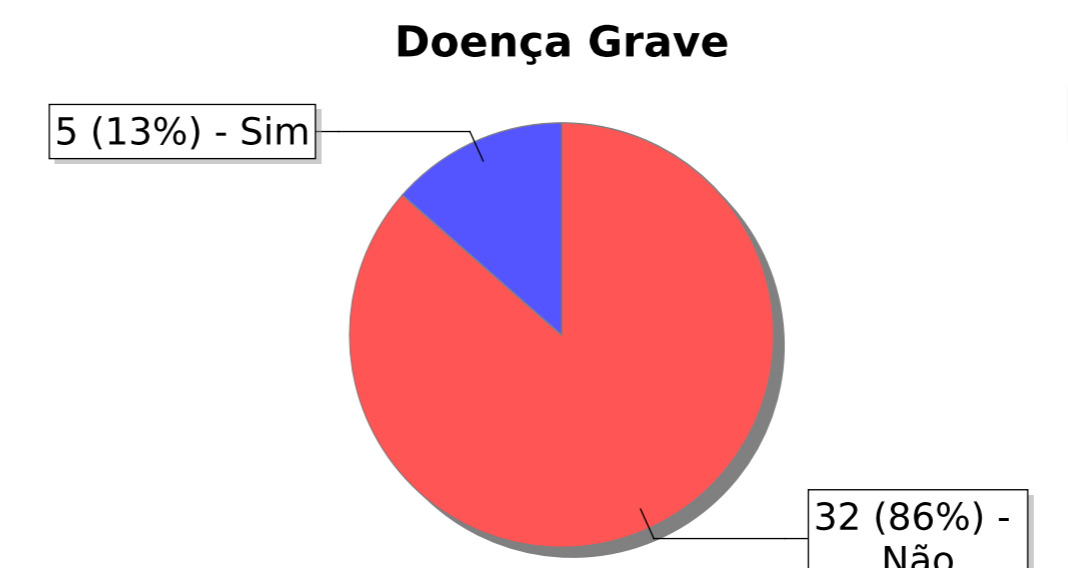

Dados Estatísticos dos Autuados cadastrados no período de 01/11/2023 a 30/11/2023, região Maranhão.