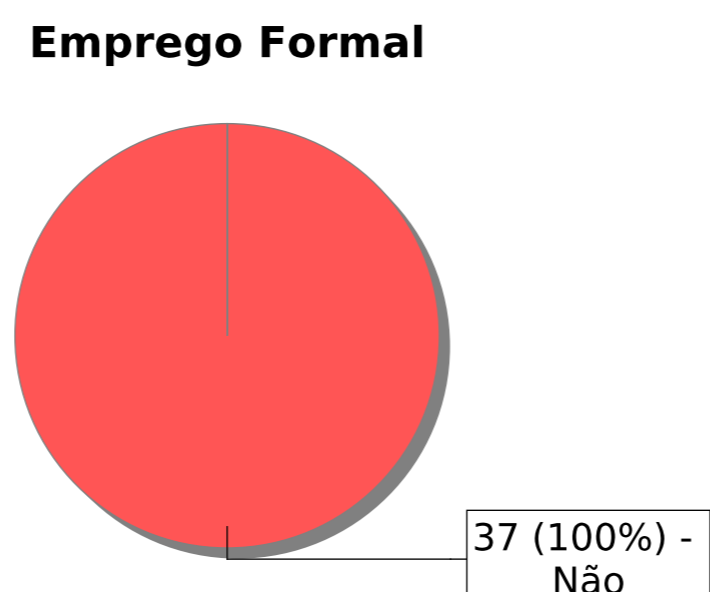

Dados Estatísticos dos Autuados cadastrados no período de 01/11/2023 a 30/11/2023, região Maranhão.