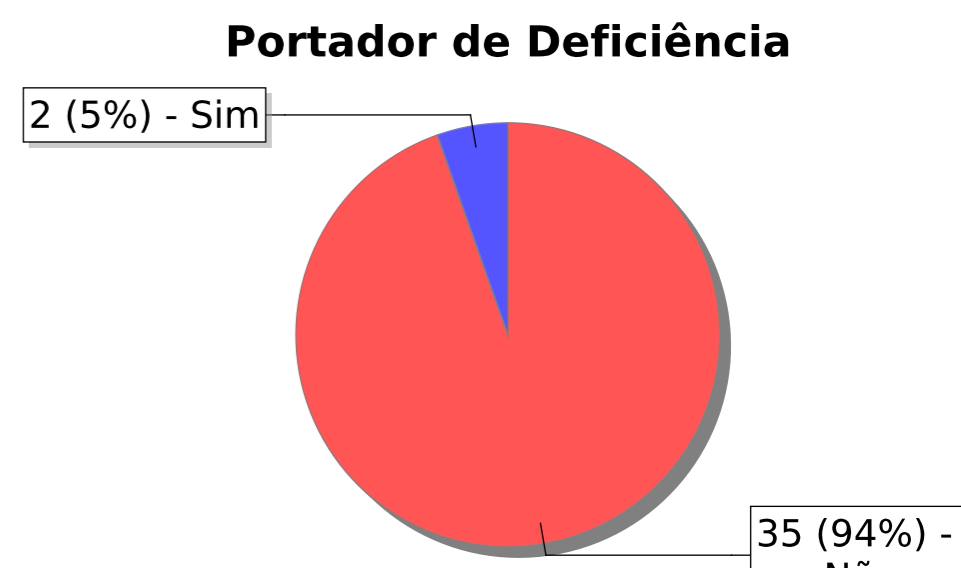

Dados Estatísticos dos Autuados cadastrados no período de 01/11/2023 a 30/11/2023, região Maranhão.