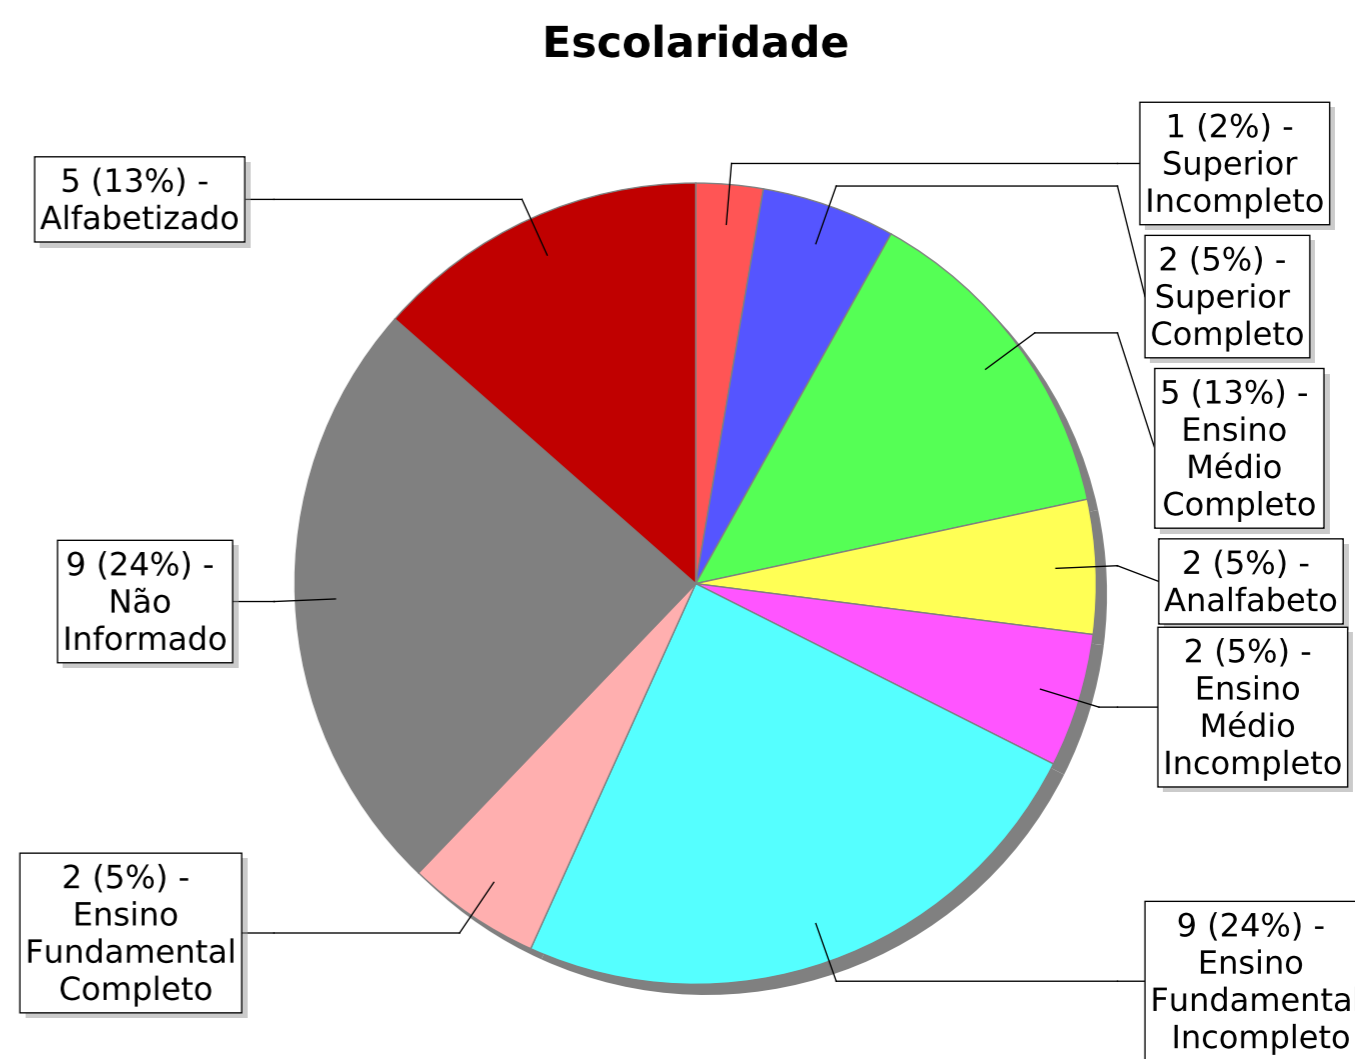

Dados Estatísticos dos Autuados cadastrados no período de 01/11/2023 a 30/11/2023, região Maranhão.