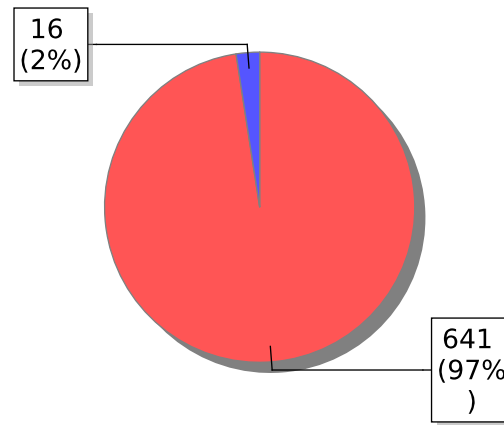

Órgão: Tribunal de Justiça do Estado do Maranhão

**Decisão da Audiência**

**Droga Apreendida**

**Tipo de Droga Apreendida**

**Encaminhamento Social**

**Investigação de Tortura**

**Arma Apreendida**

Dados Estatísticos das Medidas Cautelares cadastradas no período de 01/11/2023 a 30/11/2023