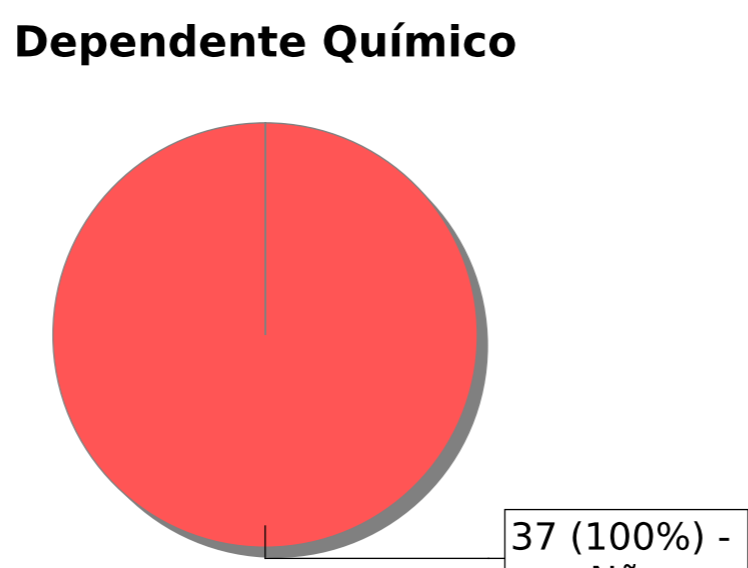

Dados Estatísticos dos Autuados cadastrados no período de 01/11/2023 a 30/11/2023, região Maranhão.