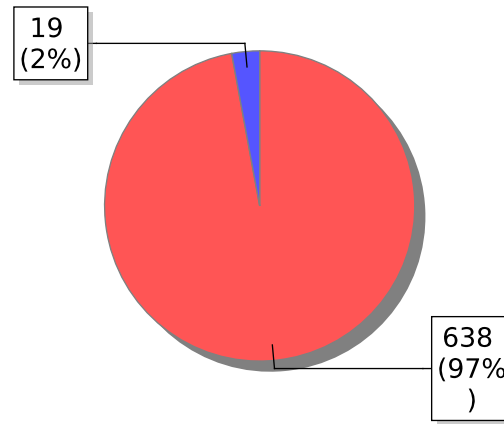

Fonte: <https://www.cnj.jus.br/sistac/pages/relatorio/relatorioGerencial.jsf>

Dados Estatísticos dos Autuados cadastrados no período de 01/11/2023 a 30/11/2023, região Maranhão.

Dados Estatísticos das Audiências cadastradas no período de 01/11/2023 a 30/11/2023

Órgão: Tribunal de Justiça do Estado do Maranhão

**Decisão da Audiência**

**Droga Apreendida**

**Tipo de Droga Apreendida**

**Encaminhamento Social**

**Investigação de Tortura**

**Arma Apreendida**

Dados Estatísticos das Medidas Cautelares cadastradas no período de 01/11/2023 a 30/11/2023