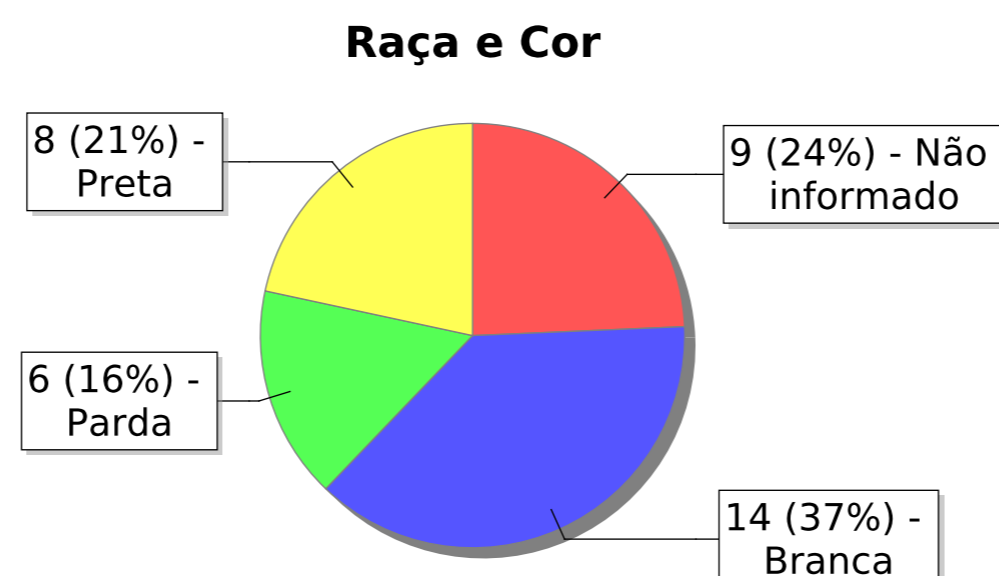

Dados Estatísticos dos Autuados cadastrados no período de 01/11/2023 a 30/11/2023, região Maranhão.