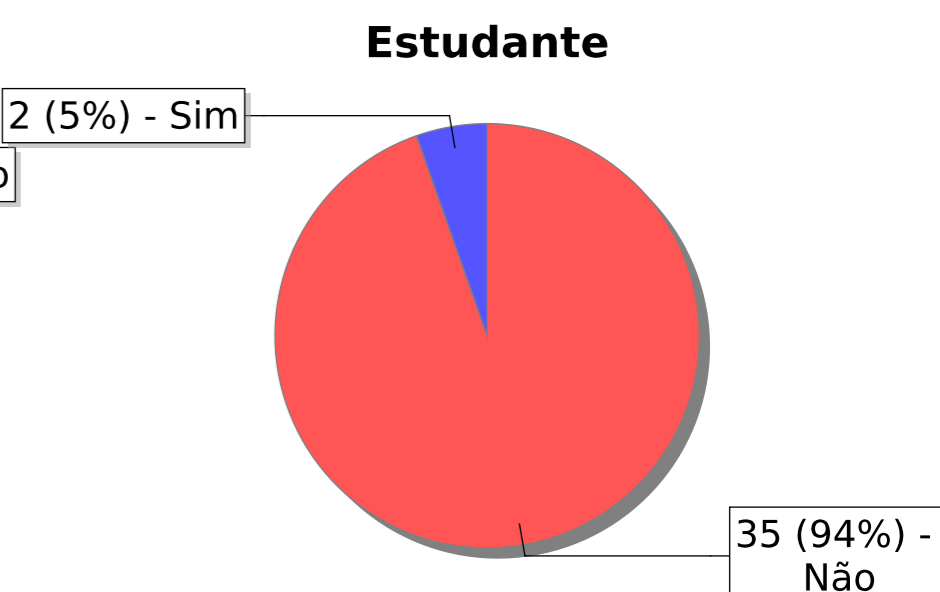

Dados Estatísticos dos Autuados cadastrados no período de 01/11/2023 a 30/11/2023, região Maranhão.