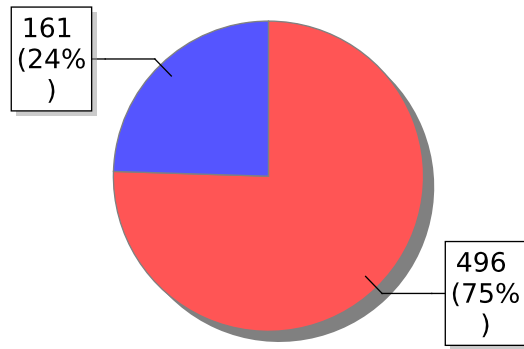

Órgão: Tribunal de Justiça do Estado do Maranhão

**Decisão da Audiência**

**Droga Apreendida**

**Tipo de Droga Apreendida**

**Encaminhamento Social**

**Investigação de Tortura**

**Arma Apreendida**

Dados Estatísticos das Medidas Cautelares cadastradas no período de 01/11/2023 a 30/11/2023