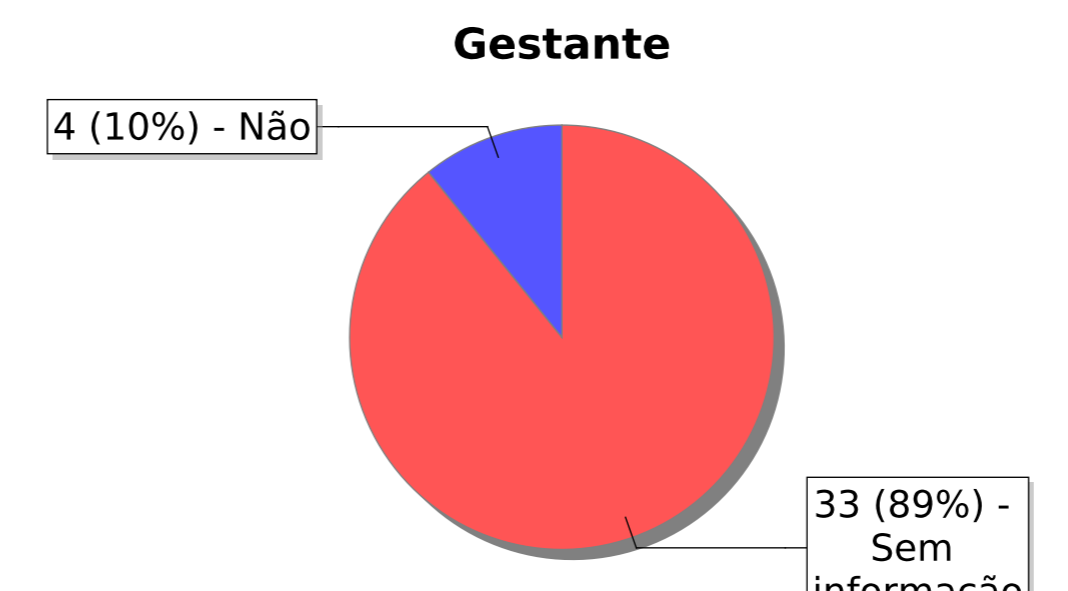

Dados Estatísticos dos Autuados cadastrados no período de 01/11/2023 a 30/11/2023, região Maranhão.