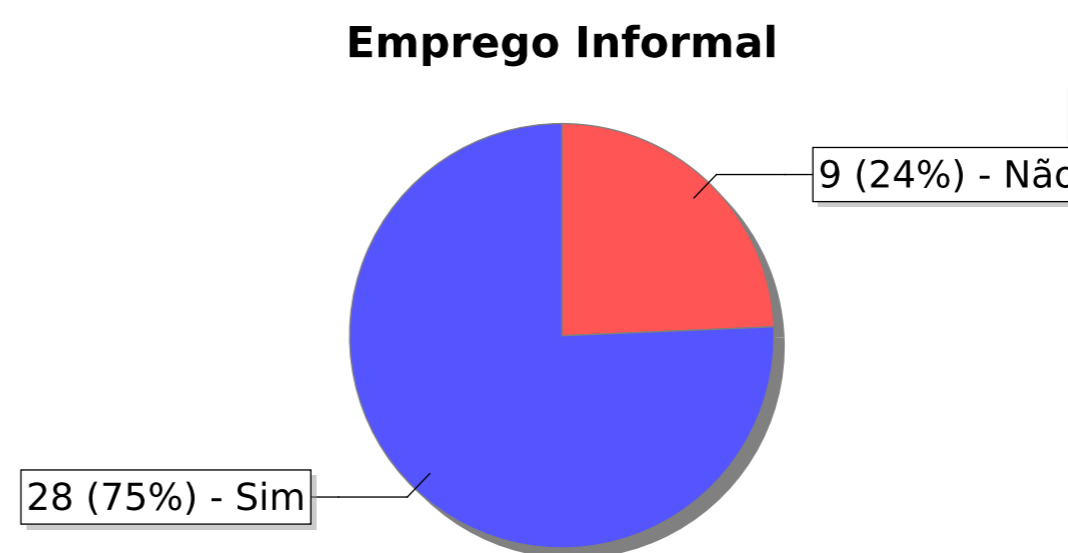

Dados Estatísticos dos Autuados cadastrados no período de 01/11/2023 a 30/11/2023, região Maranhão.