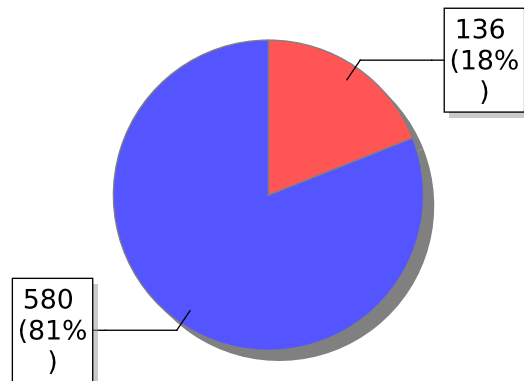

Decisão da Audiência

Droga Apreendida

Tipo de Droga Apreendida

Encaminhamento Social

Investigação de Tortura

Arma Apreendida

Medidas Cautelares

Dados Estatísticos dos Autuados cadastrados no período de 01/01/2024 a 31/01/2024, região Maranhão.