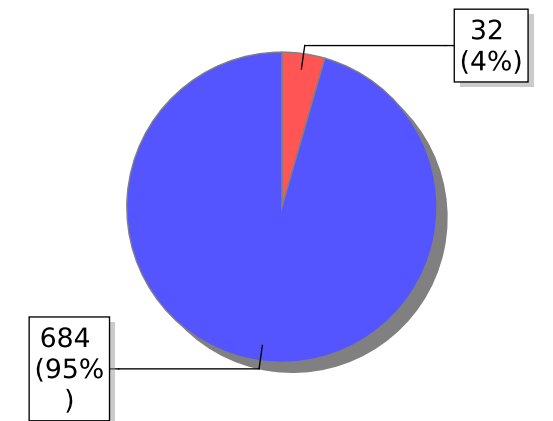

Decisão da Audiência

Droga Apreendida

Tipo de Droga Apreendida

Encaminhamento Social

Investigação de Tortura

Arma Apreendida

Medidas Cautelares

Dados Estatísticos dos Autuados cadastrados no período de 01/01/2024 a 31/01/2024, região Maranhão.