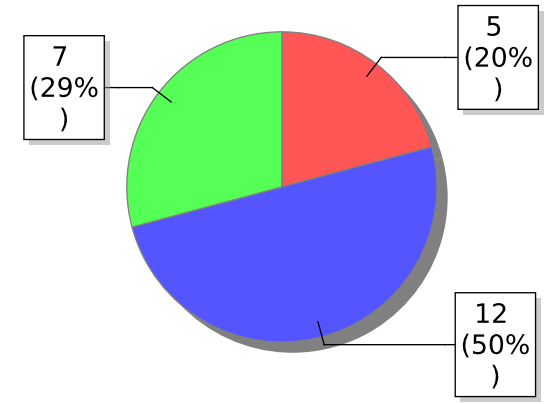

Tipo de Droga Apreendida