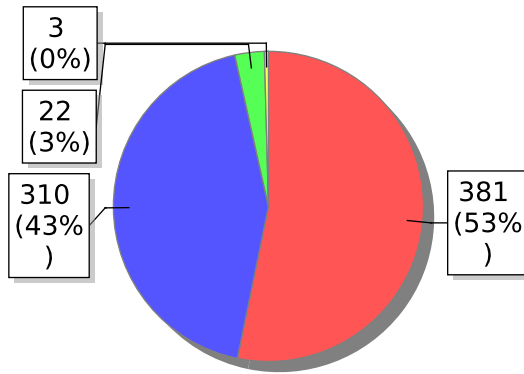

Dados Estatísticos das Audiências cadastradas no período de 01/01/2024 a 31/01/2024

Órgão: Tribunal de Justiça do Estado do Maranhão

Decisão da Audiência