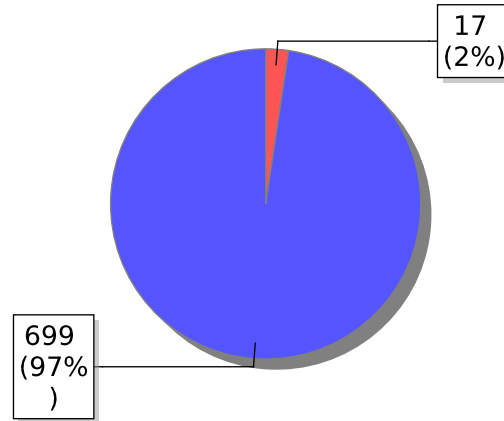

Droga Apreendida