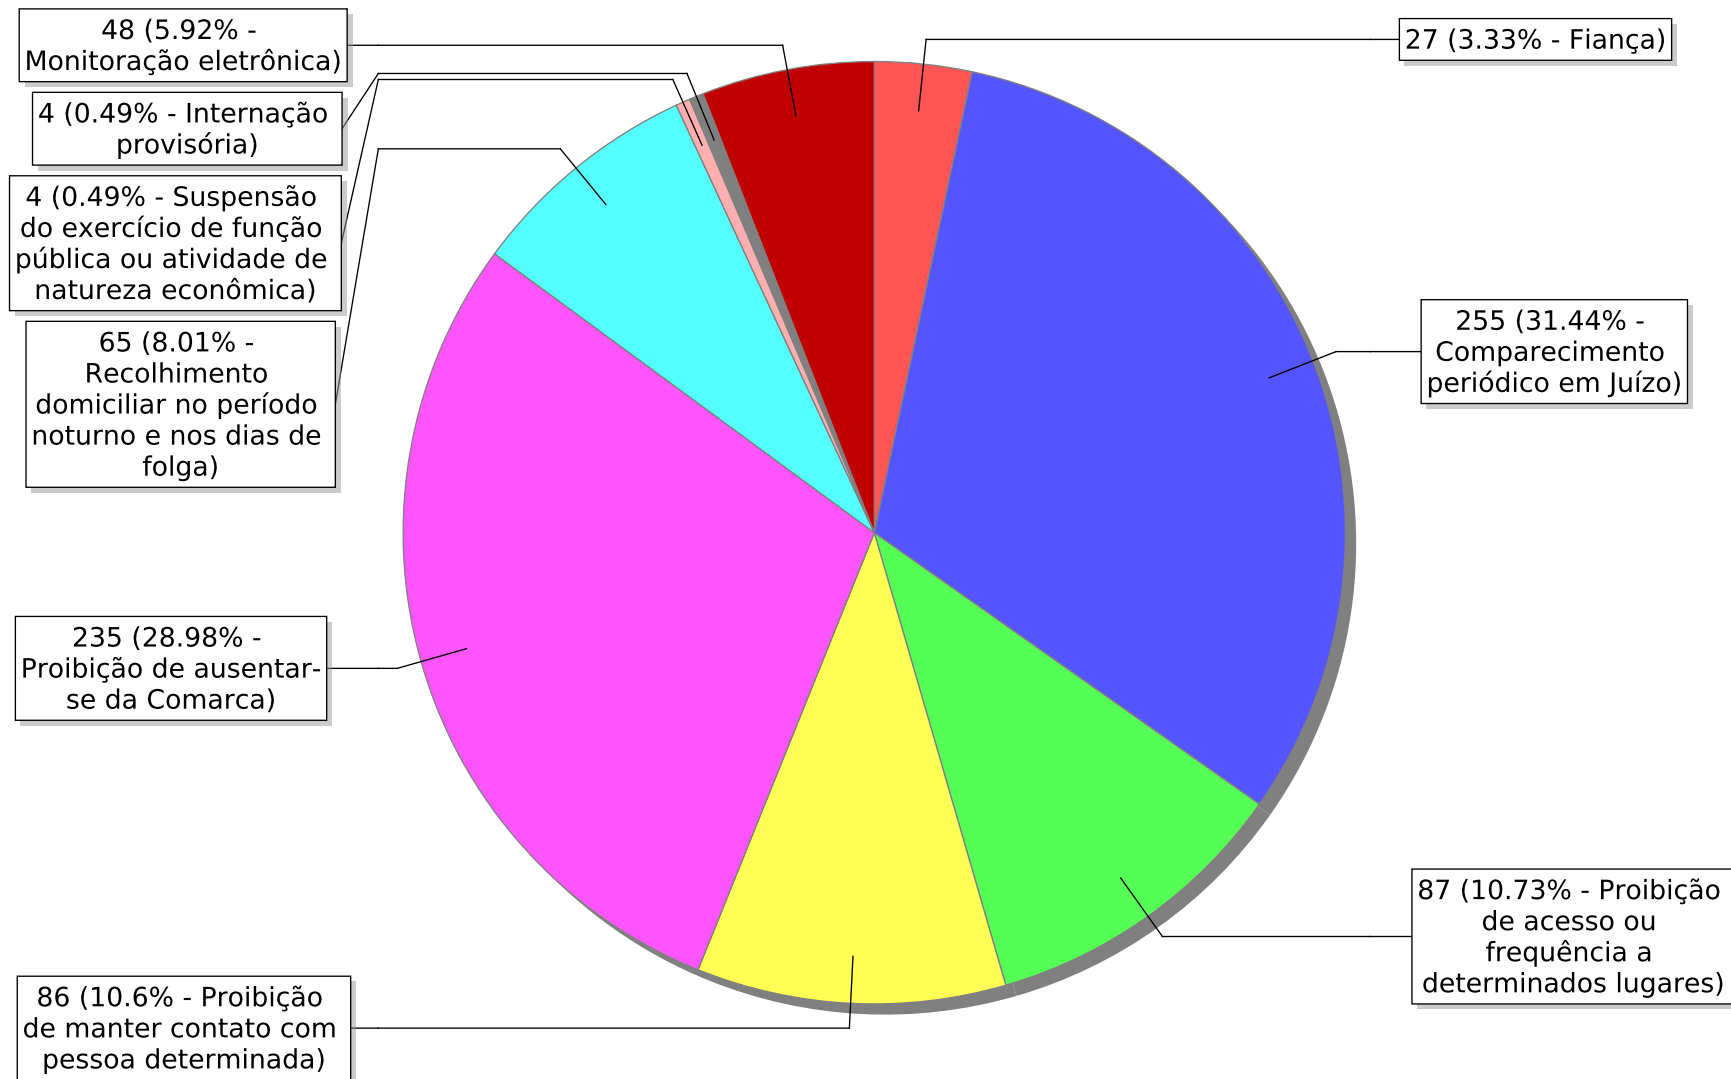

Fonte: <https://www.cnj.jus.br/sistac/pages/relatorio/relatorioGerencial.jsf>

Dados Estatísticos das Audiências cadastradas no período de 01/01/2024 a 31/01/2024

Órgão: Tribunal de Justiça do Estado do Maranhão

Decisão da Audiência

Droga Apreendida

Tipo de Droga Apreendida

Encaminhamento Social

Investigação de Tortura

Arma Apreendida

Medidas Cautelares

Dados Estatísticos dos Autuados cadastrados no período de 01/01/2024 a 31/01/2024, região Maranhão.