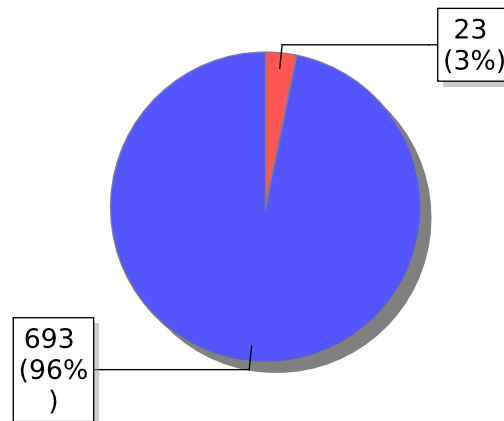

Decisão da Audiência

Droga Apreendida

Tipo de Droga Apreendida

Encaminhamento Social

Investigação de Tortura

Arma Apreendida

Medidas Cautelares

Dados Estatísticos dos Autuados cadastrados no período de 01/01/2024 a 31/01/2024, região Maranhão.