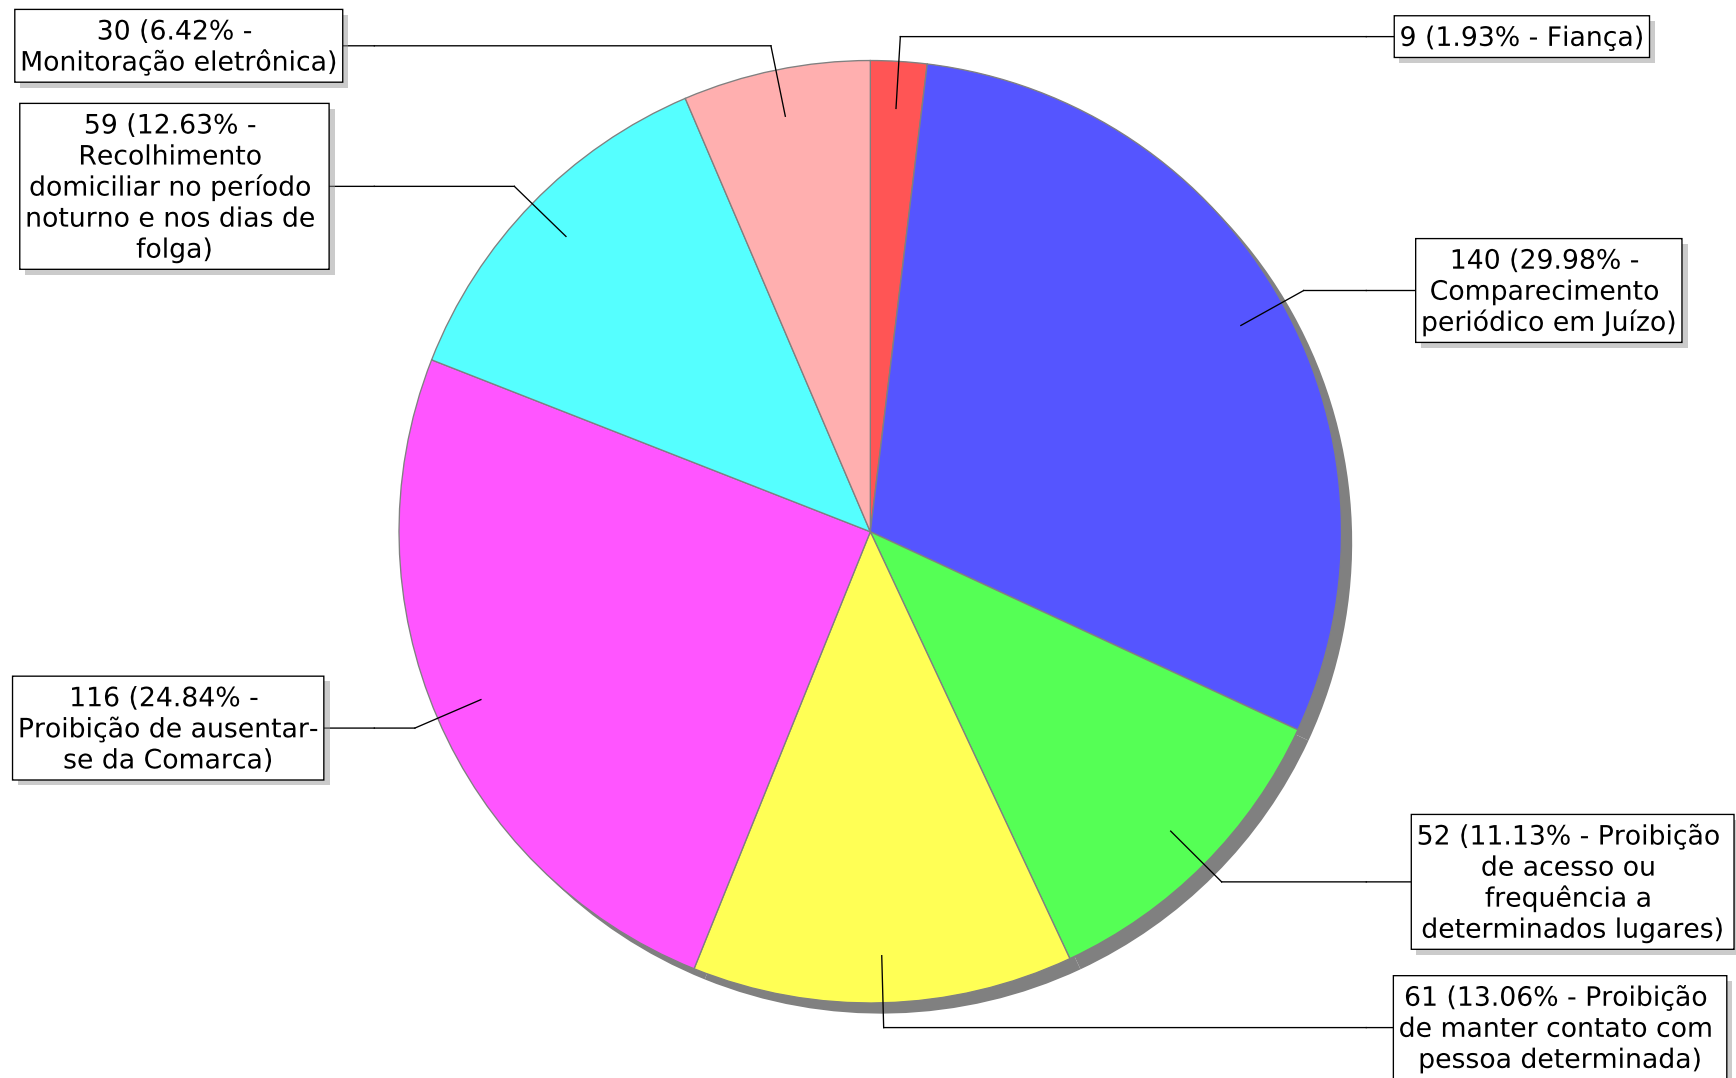

Dados Estatísticos das Medidas Cautelares cadastradas no período de 01/06/2023 a 30/06/2023

Órgão: Tribunal de Justiça do Estado do Maranhão

Medidas Cautelares