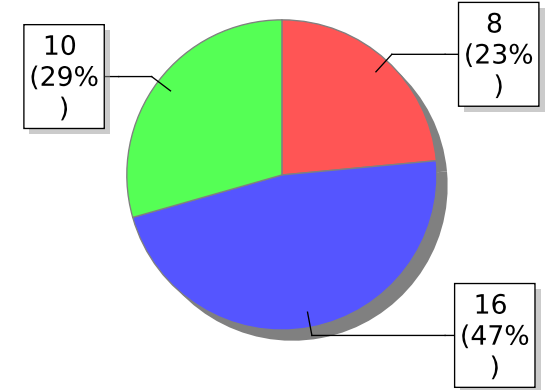

Tipo de Droga Apreendida