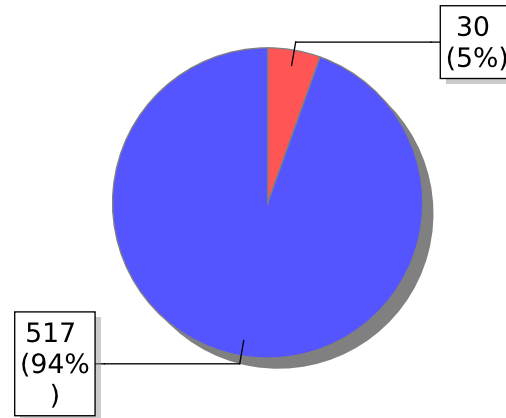

Droga Apreendida