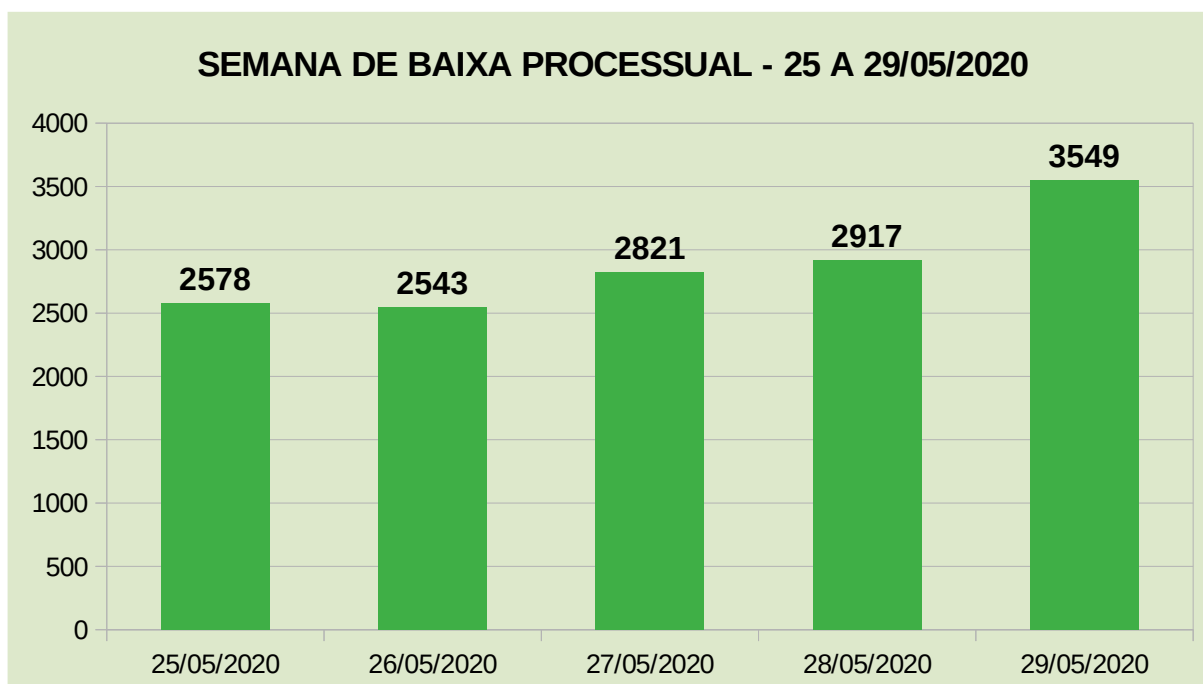

**SEMANA DE BAIXA PROCESSUAL EDIÇÃO MAIO/2020
CORREGEDORIA GERAL DA JUSTIÇA DO ESTADO DO MARANHÃO**

RESUMO

BAIXADOS					TOTAL
25/05/2020	26/05/2020	27/05/2020	28/05/2020	29/05/2020	25 A 29/05/2020
2578	2543	2821	2917	3549	14408
17,89%	17,65%	19,58%	20,25%	24,63%	

BAIXADOS		
NÃO JULG.	JULGADOS	TOTAL
1579	12829	14408
10,96%	89,04%